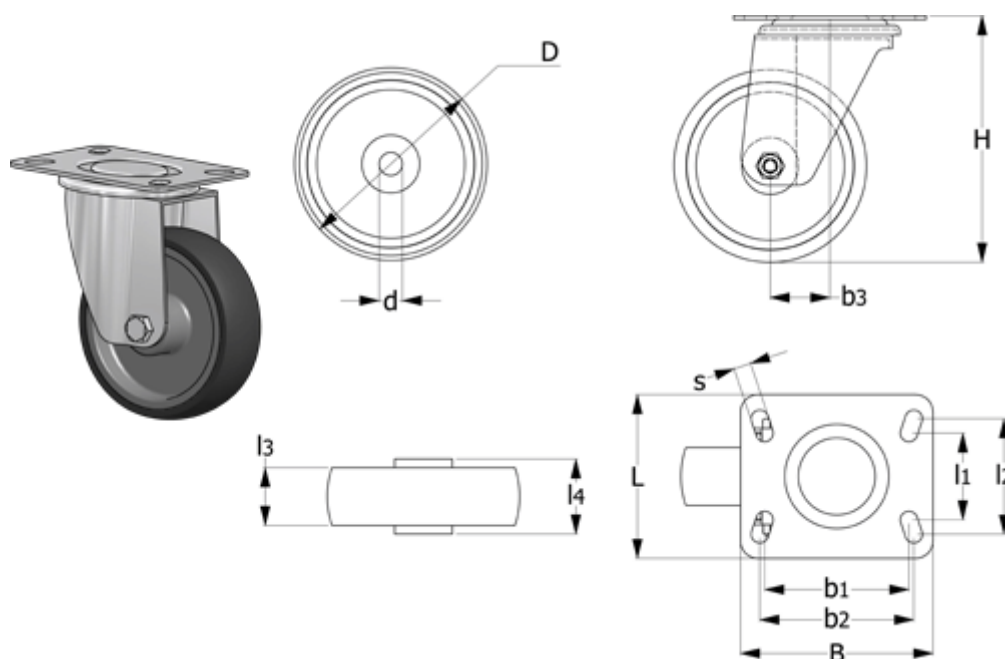

Varenummer: 2314452566
 Beskrivelse: E+G Thermoplastik hjul 452566
 RE.G1-150-SBL Drejeligt konsol u/bremse

Mål

B	= 140	H	= 194	s	= 11
b1	= 105	Kode	= 452566	Type	= RE.G1-150-SBL
b2	= 105	L	= 110		
b3	= 56	l1	= 73		
D	= 150	l2	= 87		
d	= 20	l3	= 45		
Dynamisk belastning (N)	= 1800	l4	= 59		
g	= 1720	Rullemodstand (N)	= 1800		